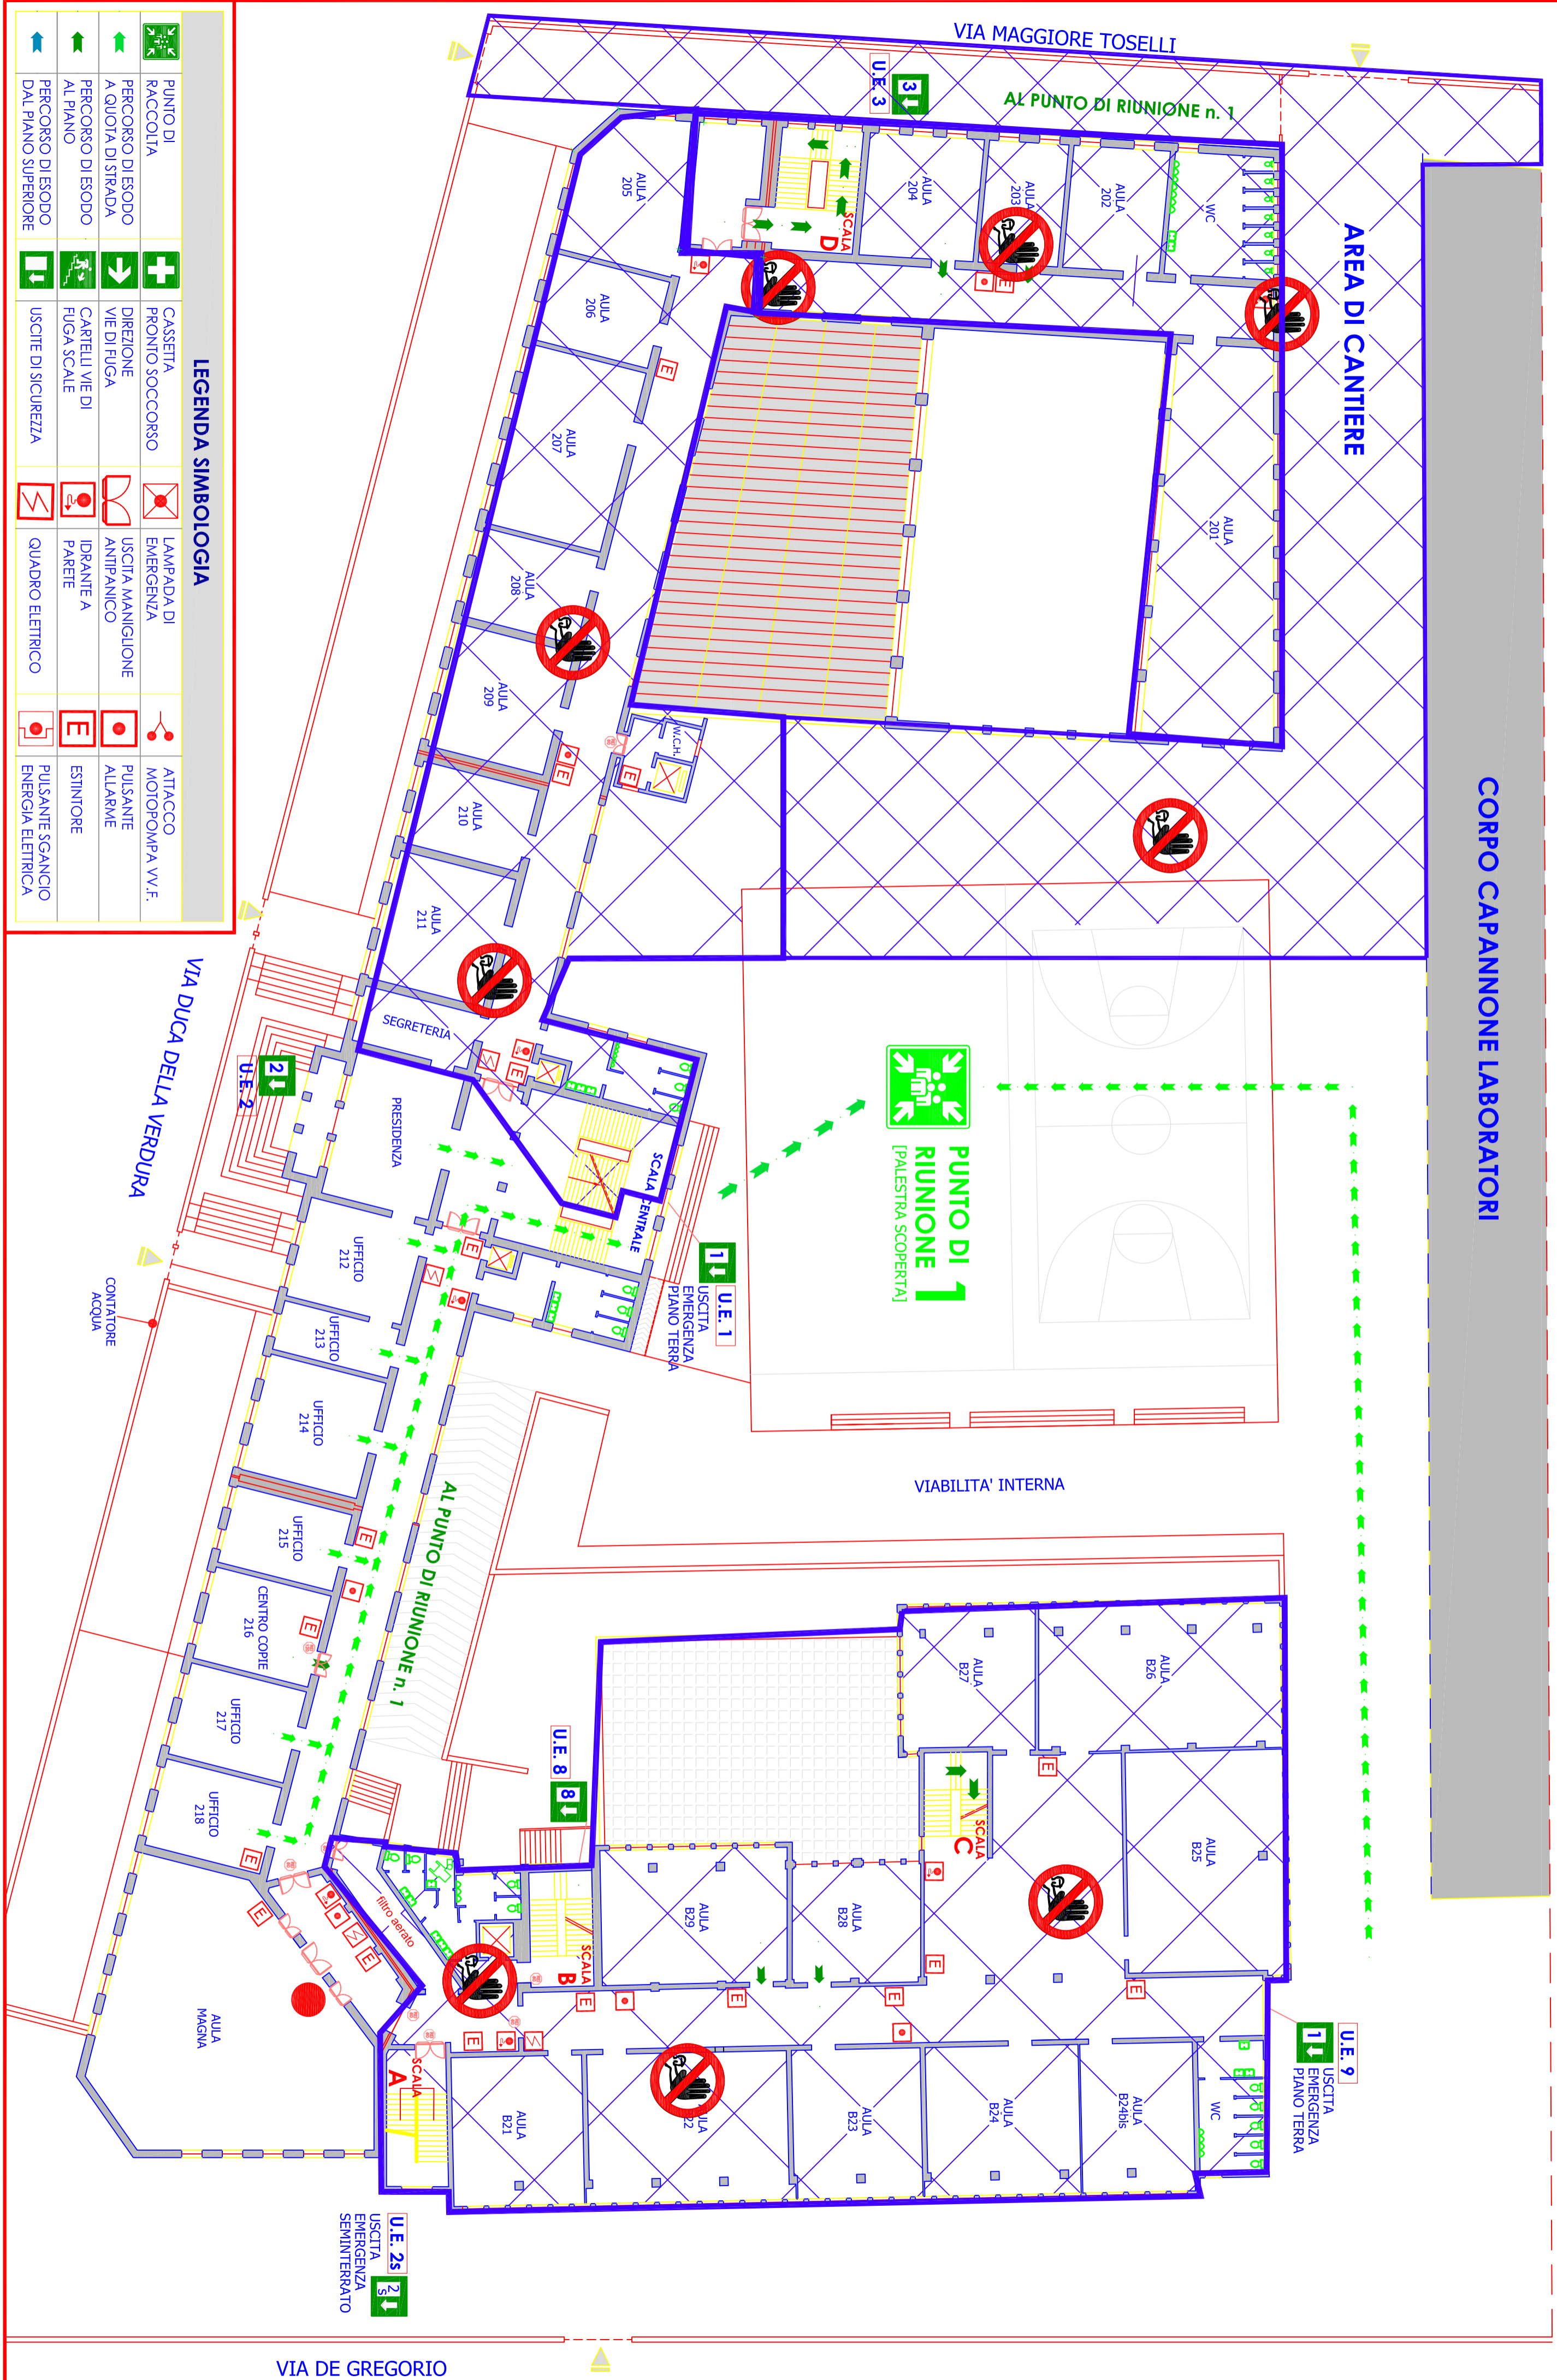

CORPO CAPANNONE LABORATORI

LEGENDA SIMBOLOGIA

	PUNTO DI RACCOLTA		CASSETTA PRONTO SOCCORSO		LAMPADA DI EMERGENZA		ATTACCO MOTOPOMPA V.V.F.
	PERCORSO DI ESODO A QUOTA DI STRADA		DIREZIONE VIE DI FUGA		USCITA MANIGLIONE ANTIPANICO		PULSANTE ALLARME
	PERCORSO DI ESODO AL PIANO		CARTELLI VIE DI FUGA SCALE		IDRANTE A PARETE		ESTINTORE
	PERCORSO DI ESODO DAL PIANO SUPERIORE		USCITE DI SICUREZZA		QUADRO ELETTRICO		PULSANTE SGANCIO ENERGIA ELETTRICA

VIA DE GREGORIO

VIA DUCA DELLA VERDURA

VIA MAGGIORE TOSELLI